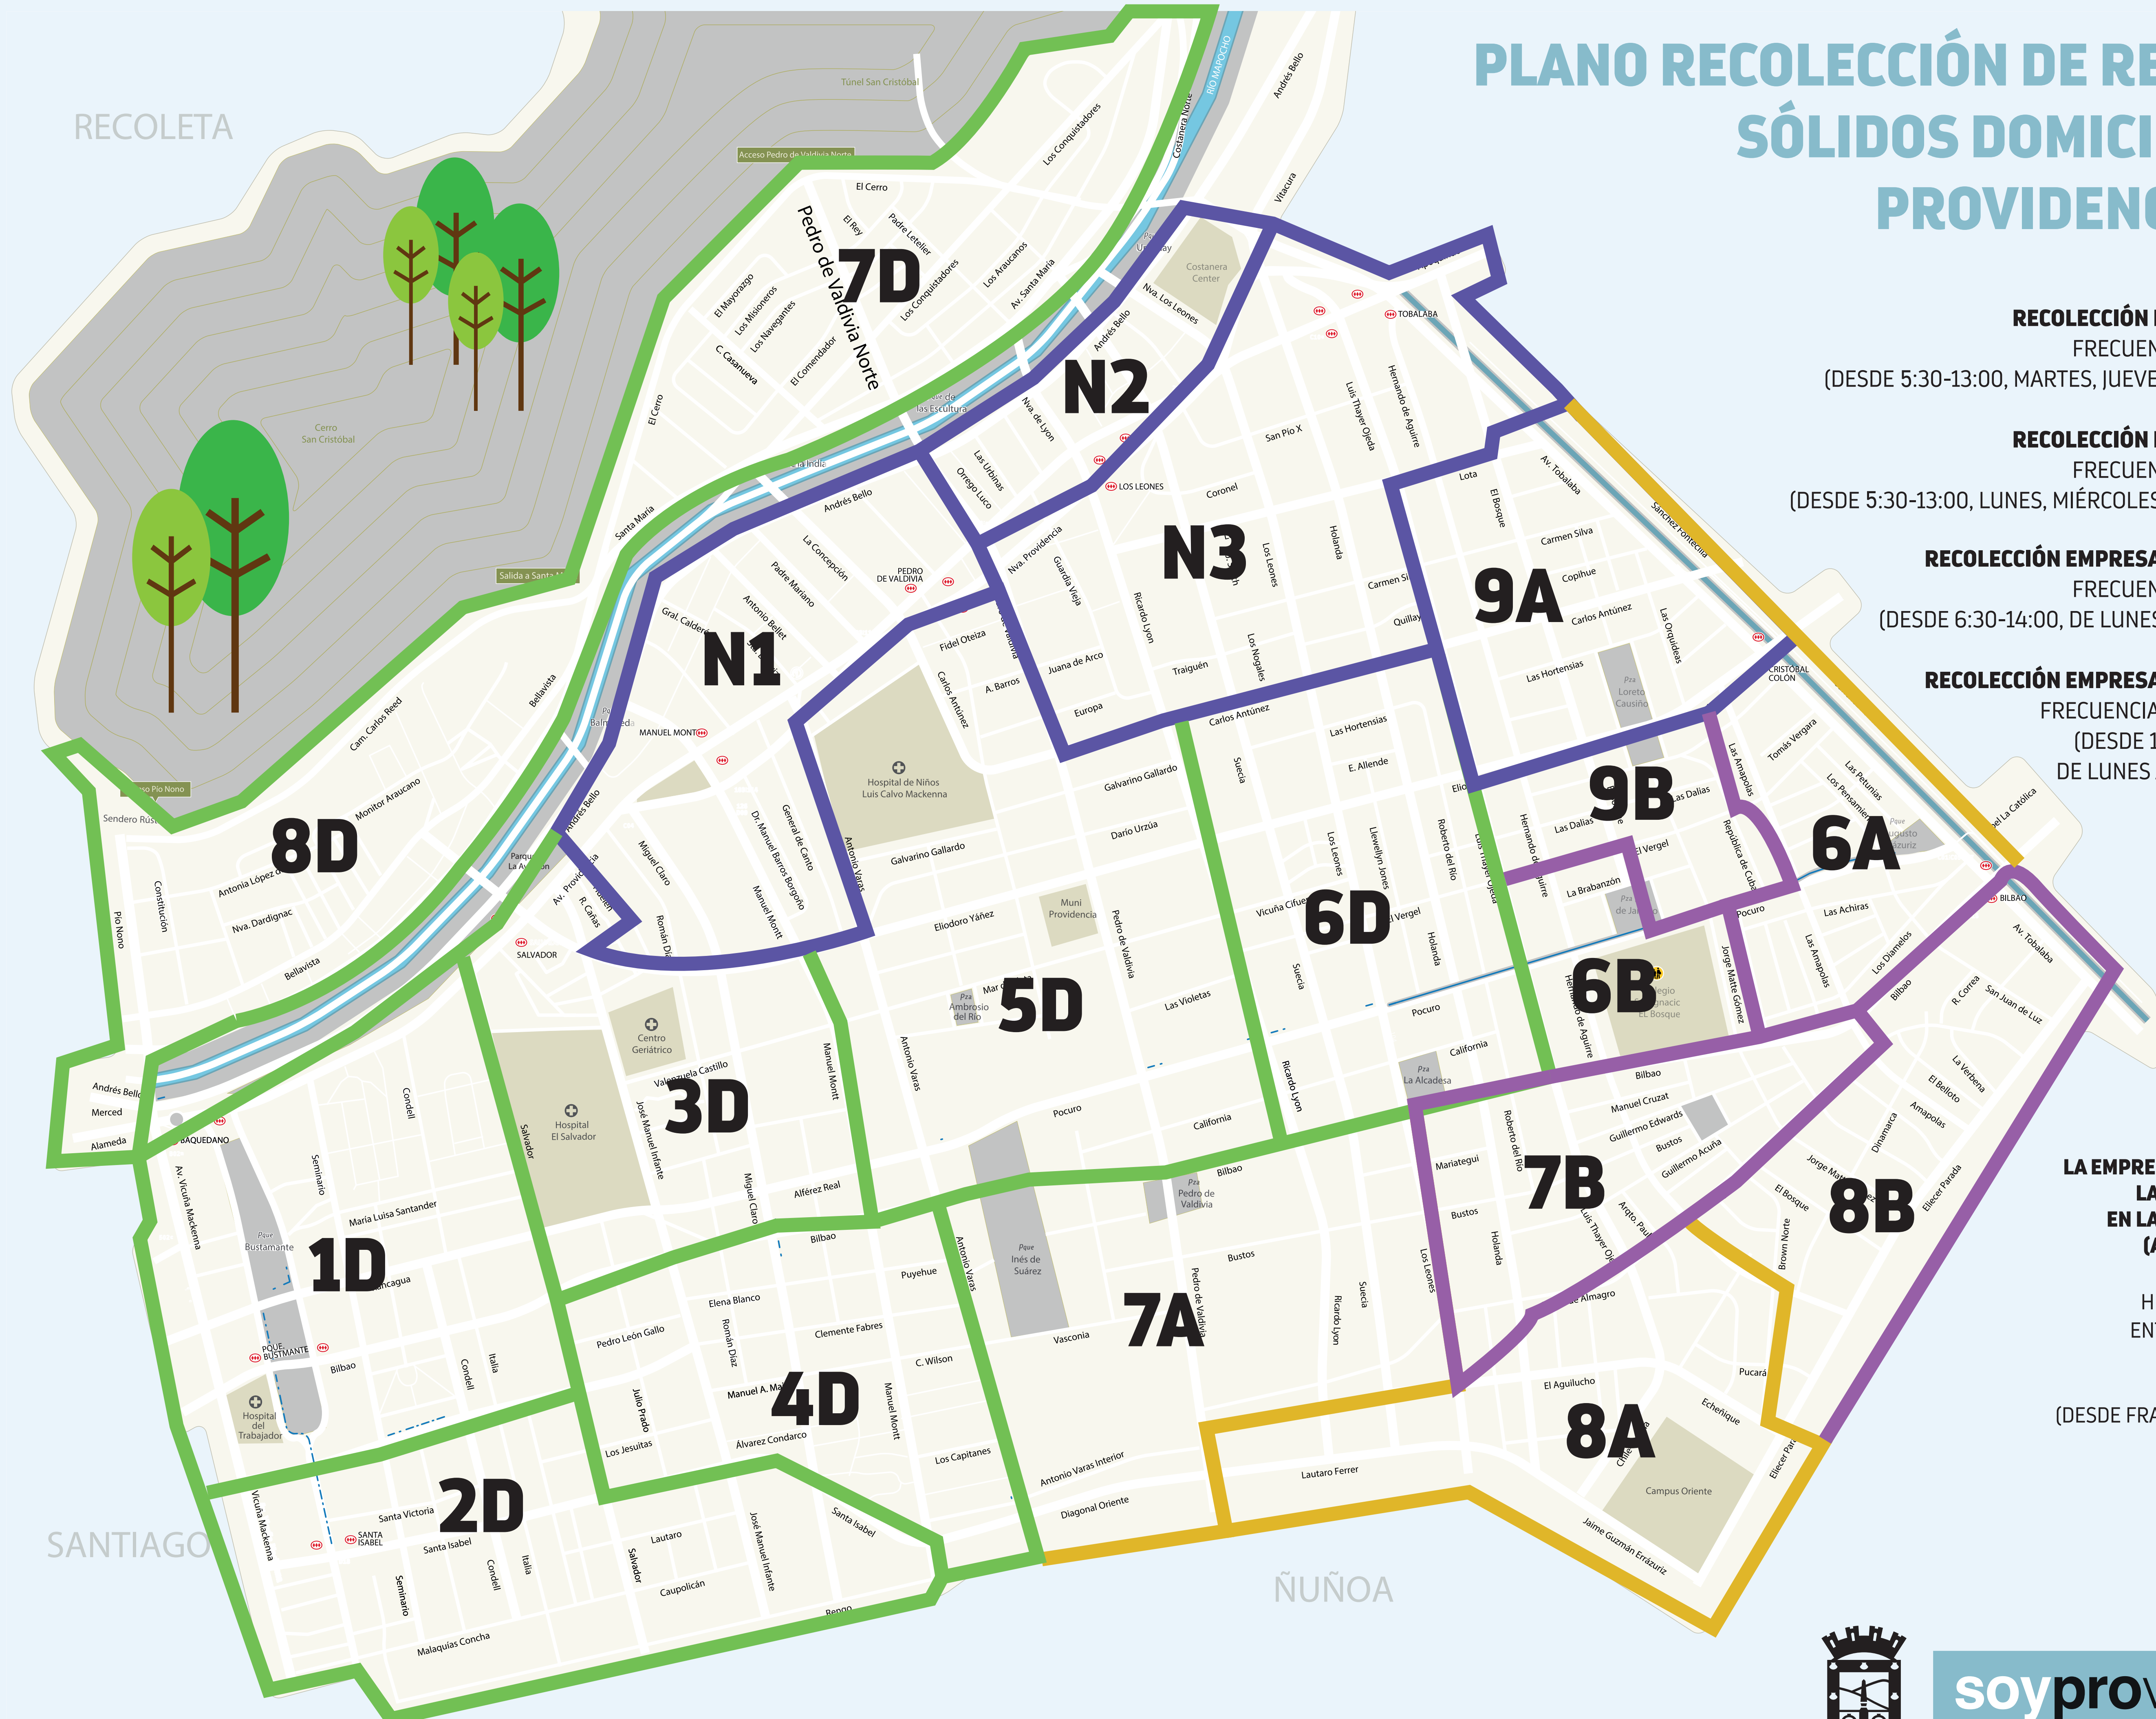

PLANO RECOLECCIÓN DE RESIDUOS SÓLIDOS DOMICILIARIOS PROVIDENCIA 2021

- RECOLECCIÓN MUNICIPAL:**
FRECUENCIA DIURNA
(DESDE 5:30-13:00, MARTES, JUEVES Y SÁBADO)
- RECOLECCIÓN MUNICIPAL:**
FRECUENCIA DIURNA
(DESDE 5:30-13:00, LUNES, MIÉRCOLES Y VIERNES)
- RECOLECCIÓN EMPRESA DEMARCO:**
FRECUENCIA DIURNA
(DESDE 6:30-14:00, DE LUNES A SÁBADO)
- RECOLECCIÓN EMPRESA DEMARCO:**
FRECUENCIA NOCTURNA
(DESDE 19:30-03:30, DE LUNES A DOMINGO)

LA EMPRESA DEMARCO INCLUYE LA RECOLECCIÓN DIARIA EN LAS CALLES COMPLETAS (AMBOS EJES DE CALLE)
 J.A. SOFFIA
 HERNANDO DE AGUIRRE
 ENTRE J.A. SOFFIA Y PÍO X
 SAN PÍO X
 ANTONIO VARAS
 (DESDE FRANCISCO BILBAO HASTA DIAGONAL ORIENTE)..